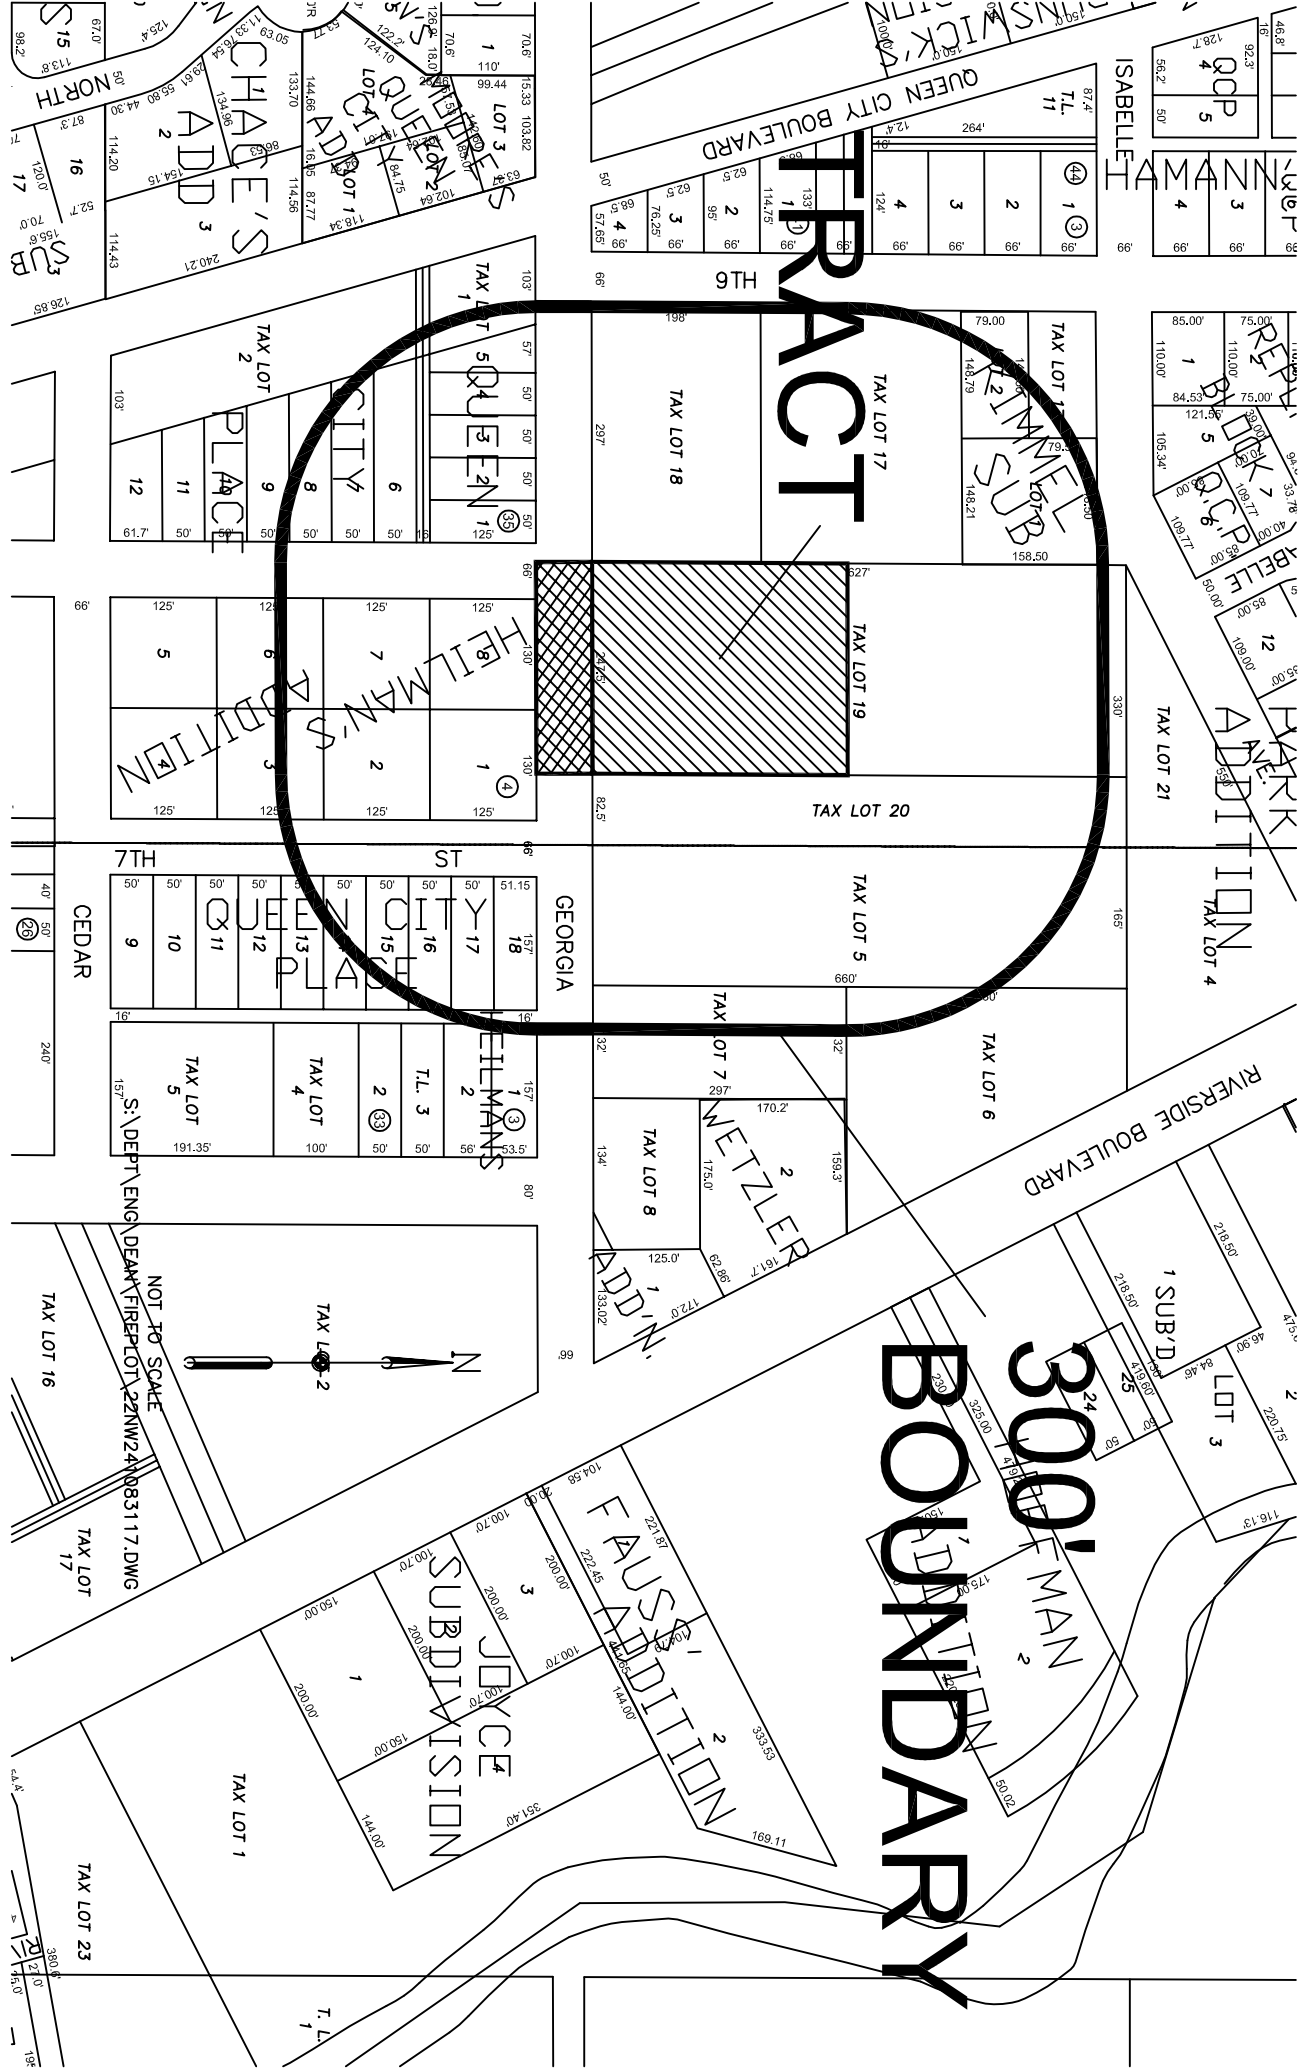

TRACT

300' BOUNDARY

NOT TO SCALE
S:\DEPT\ENGR\DEAN\FIREPLOT\22NW24\083117.DWG